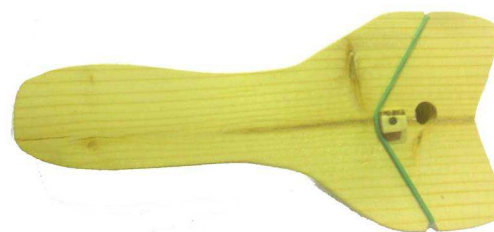

ちよこっと木工体験メニュー

別途利用料金 ¥200 がかります

切抜き済みの材料にやすりをかけて組み立てます

ひきごま ¥200 約15分

※釘を打ちます

パチンコ ¥200 約15分

ミニカー ¥200 約15分

※釘を打ちます

ゴムガン ¥200 約15分

木工体験メニュー

別途利用料金 ¥200 がかります

ミニピンボール

迷路ゲーム

¥800

完成まで約60分

¥500