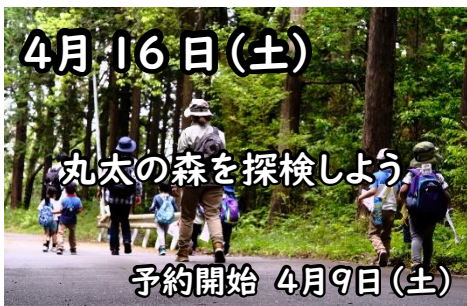

森のようちえん「まるたっこ」

豊かな森の中、南足柄の四季折々の自然に触れ、
仲間やスタッフと一緒に思いきり遊びませんか

近年、幼児期における自然体験活動をはじめとする体験活動の欠如が指摘されています。

森のようちえん『まるたっこ』では、丸太の森での幼児期の野あそびや自然あそびを通して、

「同年代の子どもたちと一緒に遊ぶこと」「ココロとカラダのバランスがとれた発達を促すこと」

「自然の面白さや美しさを体感し、豊かな感性を育むこと」のできる機会をつくります。

2022年度「まるたっこ」年間スケジュール

日程・内容… 下記の通り(日帰りプログラム 年間全6回[偶数月]の開催)

過去の活動の様子はコチラ↓

時 間 … 各回とも午前10時～午後2時 (8月開催のプログラムのみ変更の予定あり)

集合・解散… 丸太の森駐車場

対 象 … 年少児～年長児(各回とも定員20名)

費 用 … 各回とも2,000円/1名(8月開催のプログラムのみ変更の予定あり)

持ち物 … 汚れてもいい服装・帽子・お弁当・水筒・タオル・全ての荷物が入るリュックサック