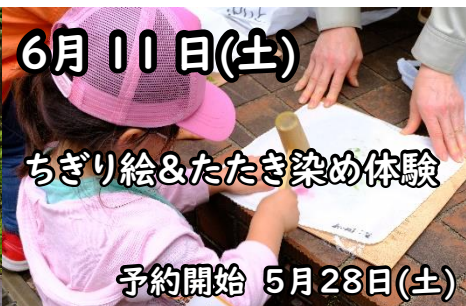

森のようちえん「まるたっこ」

豊かな森の中、南足柄の四季折々の自然に触れ、
仲間やスタッフと一緒に思いきり遊びませんか

近年、幼児期における自然体験活動をはじめとする体験活動の欠如が指摘されています。

森のようちえん『まるたっこ』では、丸太の森での幼児期の野あそびや自然あそびを通して、

「同年代の子どもたちと一緒に遊ぶこと」「ココロとカラダのバランスがとれた発達を促すこと」

「自然の面白さや美しさを体感し、豊かな感性を育むこと」のできる機会をつくります。

2022年度「まるたっこ」年間スケジュール

日程・内容… 下記の通り(日帰りプログラム 年間全6回[偶数月]の開催)

過去の活動の様子はコチラ↓

時 間 … 各回とも午前10時～午後2時 (8月開催のプログラムのみ変更の予定あり)

集合・解散… 丸太の森駐車場

対 象 … 年少児～年長児(各回とも定員20名)

費 用 … 各回とも2,000円/1名(8月開催のプログラムのみ変更の予定あり)

持ち物 … 汚れてもいい服装・帽子・お弁当・水筒・タオル・全ての荷物が入るリュックサック